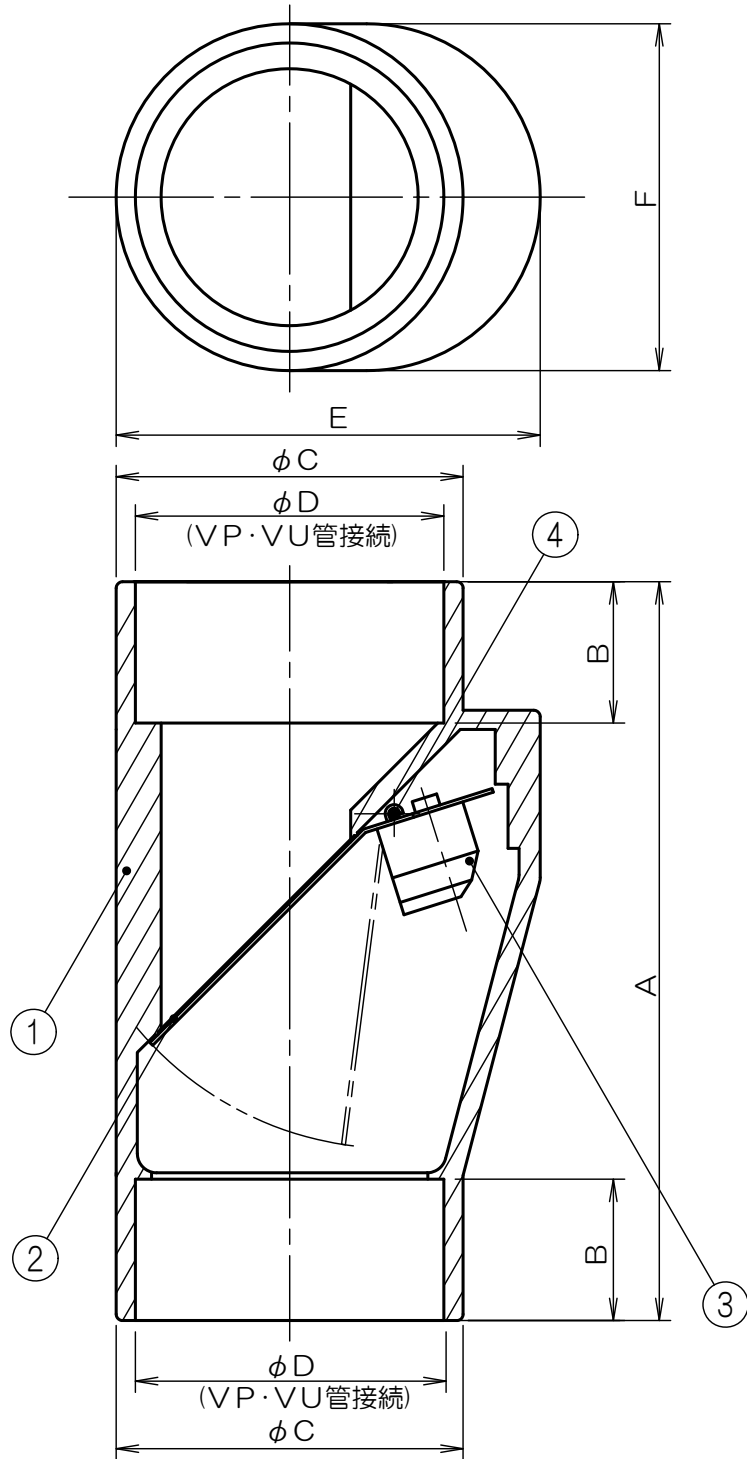

垂直取付専用

※本品は、定期的なメンテナンスを必要とします。
 ※耐熱温度は70℃です。

				KW-25	KW-30	KW-40	KW-50			
4	シャフト	SUS304		A	115	115	115	138		
3	バランスウエイト	C3771		B	22	22	22	25		
2	ダンパ	SUS304		C	38	44	54	66.5		
1	本体	ABS樹脂	透明	D	32	38.5	48.5	60.5		
符号	部品名称	材質	処理	E	66	66	66	80.5		
単位: mm		尺度: None		3 画法		F	54	54	54	66.5

名称	ウォーターベスト
商品記号	KWシリーズ 25,30,40,50
図面番号	G7001603