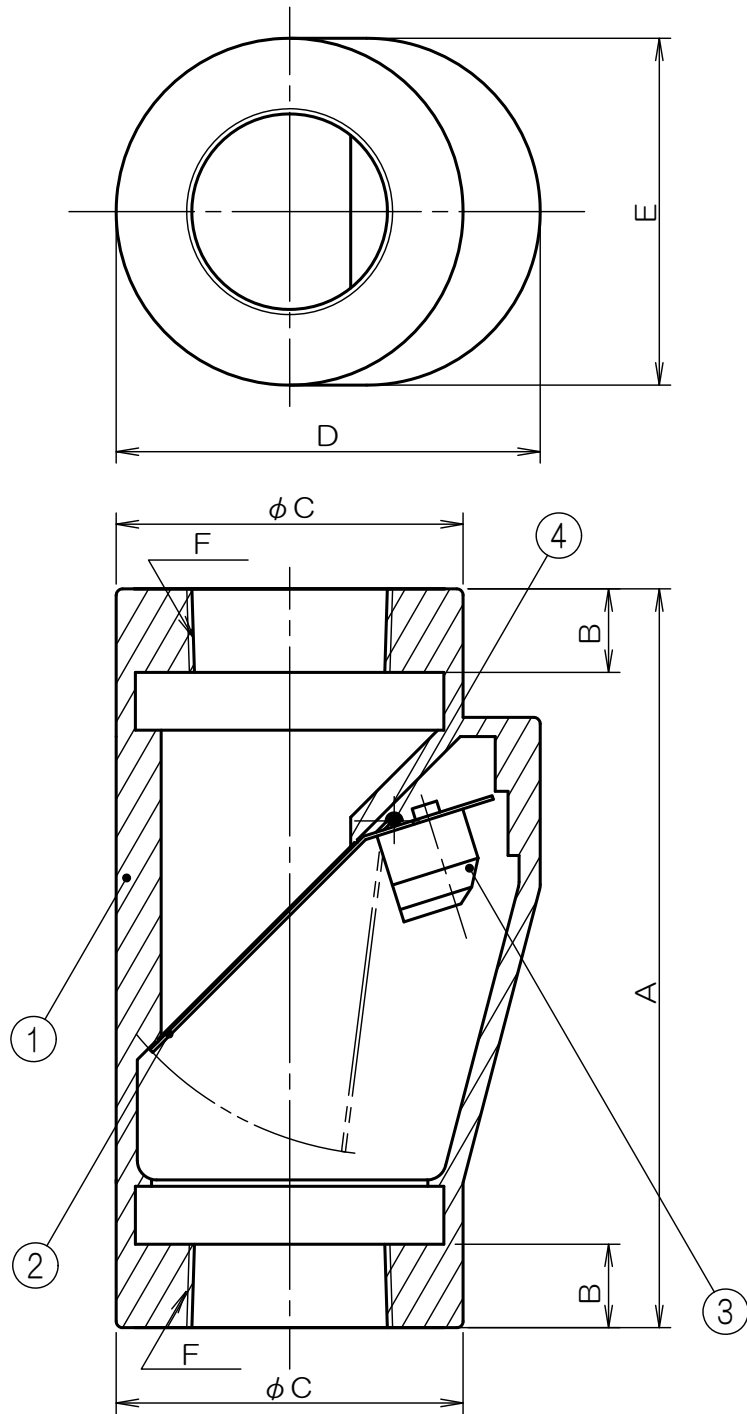

垂直取付専用

※本品は、定期的なメンテナンスを必要とします。
 ※耐熱温度は70℃です。
 ※本品は必ず手締めで取り付けてください。

				KWA-25	KWA-32	KWA-40	KWA-50			
4	シャフト	SUS304		A	115	138	137.5	173		
3	バランスウエイト	C3771		B	13	18	17	20		
2	ダンパ	SUS304		C	54	66.5	66.5	79		
1	本体	ABS樹脂	透明	D	66	80.5	80.5	87		
符号	部品名称	材質	処理	E	54	67	67	79		
単位: mm		尺度: None		3 画法		F	Rc 1	Rc 1 1/4	Rc 1 1/2	Rc 2

名称	ウォーターベスト
商品記号	KWAシリーズ 25,32,40,50
図面番号	G7001643