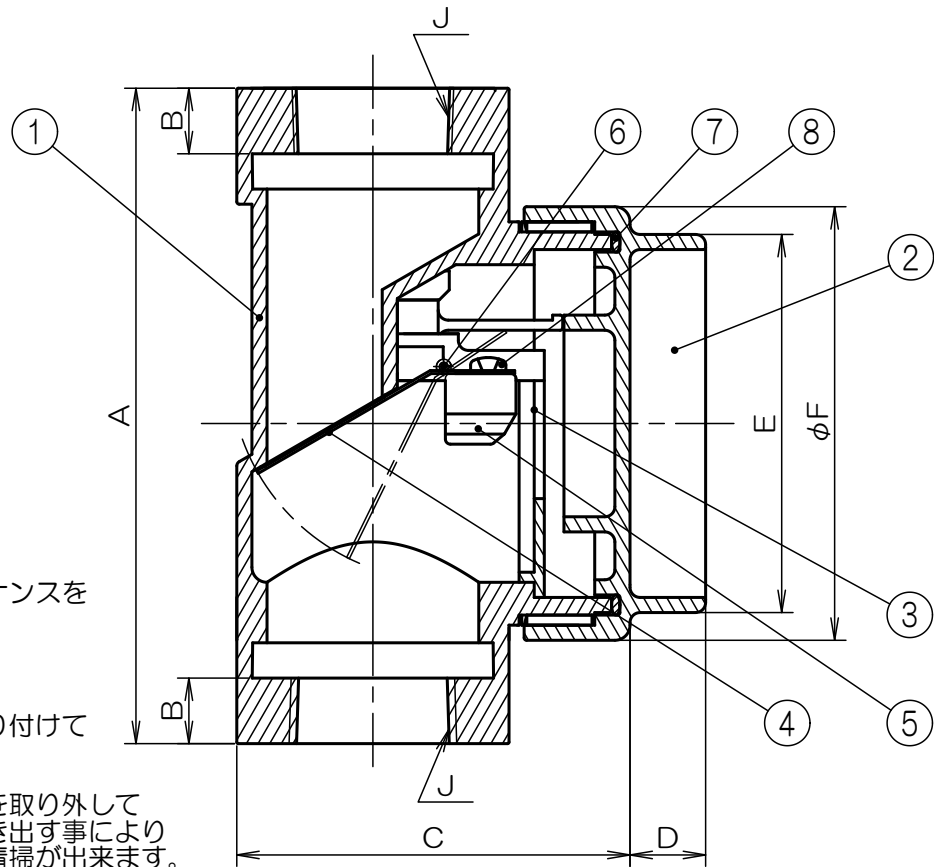

垂直取付専用

※本品は定期的なメンテナンスを必要とします。

※耐熱温度は70℃です。

※本品は必ず手締めで取り付けください。

※メンテナンスキャップを取り外してダンパリテーナーを引き出す事によりダンパが取り出されて清掃が出来ます。

				KWAS-25	KWAS-32	KWAS-40	KWAS-50	
8	なべ小ねじ	SUS304		A	130	156	156	191
7	Oリング	シリコン		B	13	18	17	20
6	シャフト	SUS304		C	78	90	90	96.5
5	バランスウエイト	C3771	クロームメッキ	D	15	15	15	15
4	ダンパ	SUS304		E	75	75	75	75
3	リテーナー	ABS樹脂		F	86	106	106	106
2	メンテナンスキャップ	ABS樹脂		G	69	89	89	89
1	本体	ABS樹脂		H	15	15	15	15
符号	部品名称	材質	処理	J	Rc1	Rc1 1/4	Rc1 1/2	Rc2
単位：mm		尺度：None		K	54	66	66	79

名称	ウォーターベスト
商品記号	KWASシリーズ 25,32,40,50
図面番号	G7057432