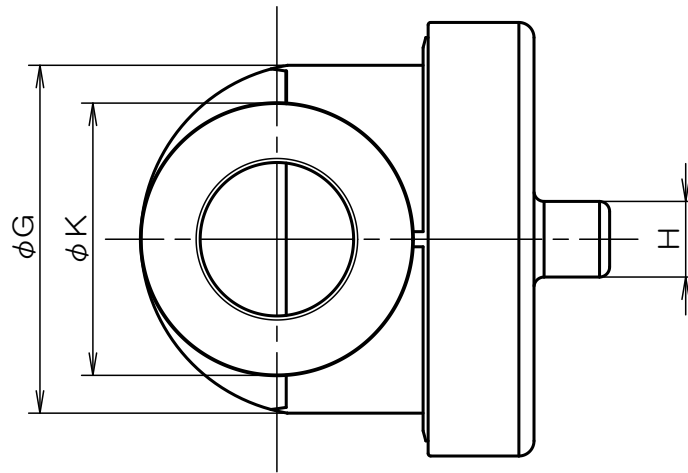

垂直取付専用

※本品は定期的なメンテナンスを必要とします。

※耐熱温度は70℃です。

※本品は必ず手締めで取り付けください。

※メンテナンスキャップを取り外してダンパリテーナーを引き出す事によりダンパが取り出されて清掃が出来ます。

				KWAS-25	KWAS-32	KWAS-40	KWAS-50	
8	なべ小ねじ	SUS304		A	130	156	156	191
7	Oリング	シリコン		B	13	18	17	20
6	シャフト	SUS304		C	78	90	90	96.5
5	バランスウエイト	C3771	クロームメッキ	D	15	15	15	15
4	ダンパ	SUS304		E	75	75	75	75
3	リテーナー	ABS樹脂		F	86	106	106	106
2	メンテナンスキャップ	ABS樹脂		G	69	89	89	89
1	本体	ABS樹脂		H	15	15	15	15
符号	部品名称	材質	処理	J	Rc1	Rc1 1/4	Rc1 1/2	Rc2
単位：mm		尺度：None		K	54	66	66	79

名称	ウォーターベスト
商品記号	KWASシリーズ 25,32,40,50
図面番号	G7057432