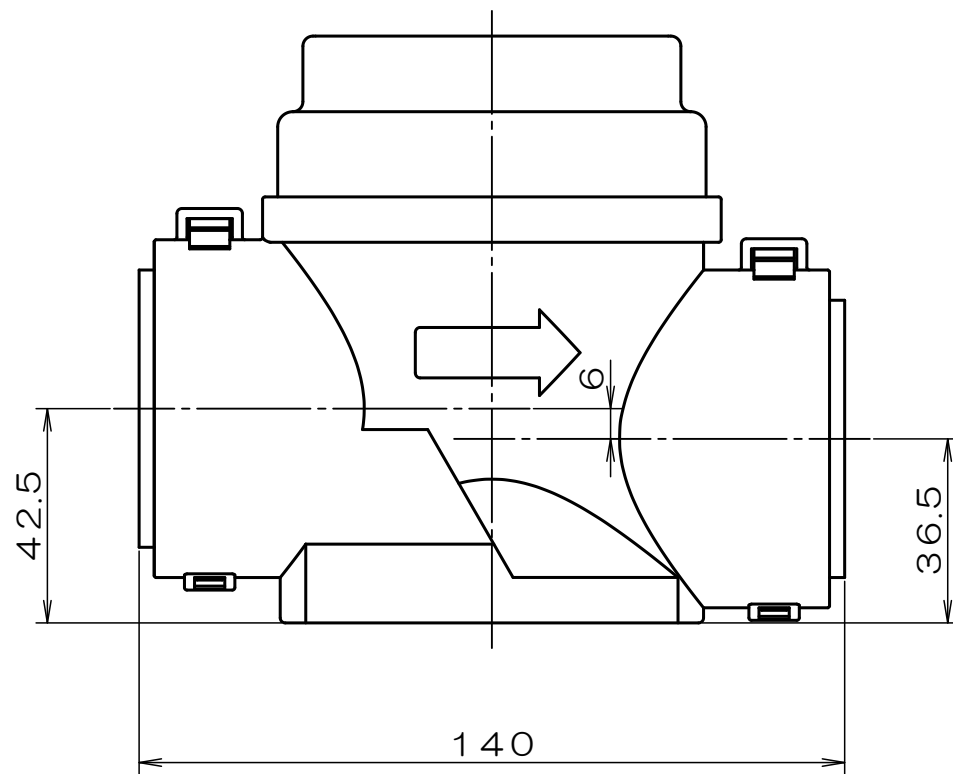

水平取付専用

※本品はメンテナンスを必要とします

※メンテナンスキャップを取り外して  
ダンパリテーナーを引き出す事により  
ダンパが取り出されて清掃が出来ます

※キャップを外す際は先にカバーを外して下さい

※AHU等で引圧が掛かる場合には  
下図の様に縦配管で本体底面より  
[FANの全静圧÷9.8]+40mmの  
封水高さを取って下さい

5	バランスウエイト	C3771	Crメッキ	9	カバー-R	PC	
4	ダンパ	SUS304	t=0.6	8	カバー-L	PC	
3	リテーナー	PC		7	リング	シリコン	
2	メンテナンスキャップ	PC		6	シャフト	SUS304	
1	本体	PC		符号	部品名称	材質	備考
符号	部品名称	材質	備考	単位: mm	尺度: None	3	画法

名称	ウォーターベスト
商品記号	KWC40 結露防止タイプ (横引き配管用)
図面番号	G7067951