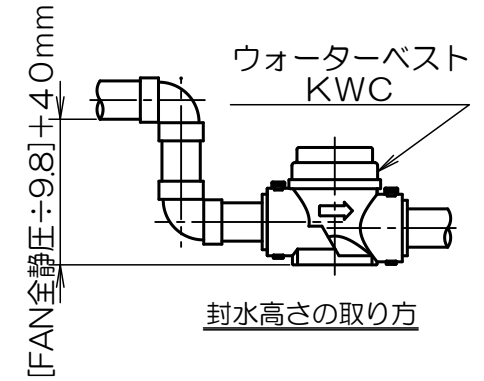

水平取付専用

※本品はメンテナンスを必要とします

※メンテナンスキャップを取り外して  
ダンパリテーナーを引き出す事により  
ダンパが取り出されて清掃が出来ます

※キャップを外す際は先にカバーを外して下さい

※AHU等で引圧が掛かる場合には  
下図の様に縦配管で本体底面より  
[FANの全静圧÷9.8]+40mmの  
封水高さを取って下さい

5	バランスウエイト	C3771	Crメッキ	9	カバー-R	PC	
4	ダンパ	SUS304	t=0.6	8	カバー-L	PC	
3	リテーナー	PC		7	リング	シリコン	
2	メンテナンスキャップ	PC		6	シャフト	SUS304	
1	本体	PC		符号	部品名称	材質	備考
符号	部品名称	材質	備考	単位: mm	尺度: None	3	画法

名称	ウォーターベスト
商品記号	KWC40 結露防止タイプ (横引き配管用)
図面番号	G7067951