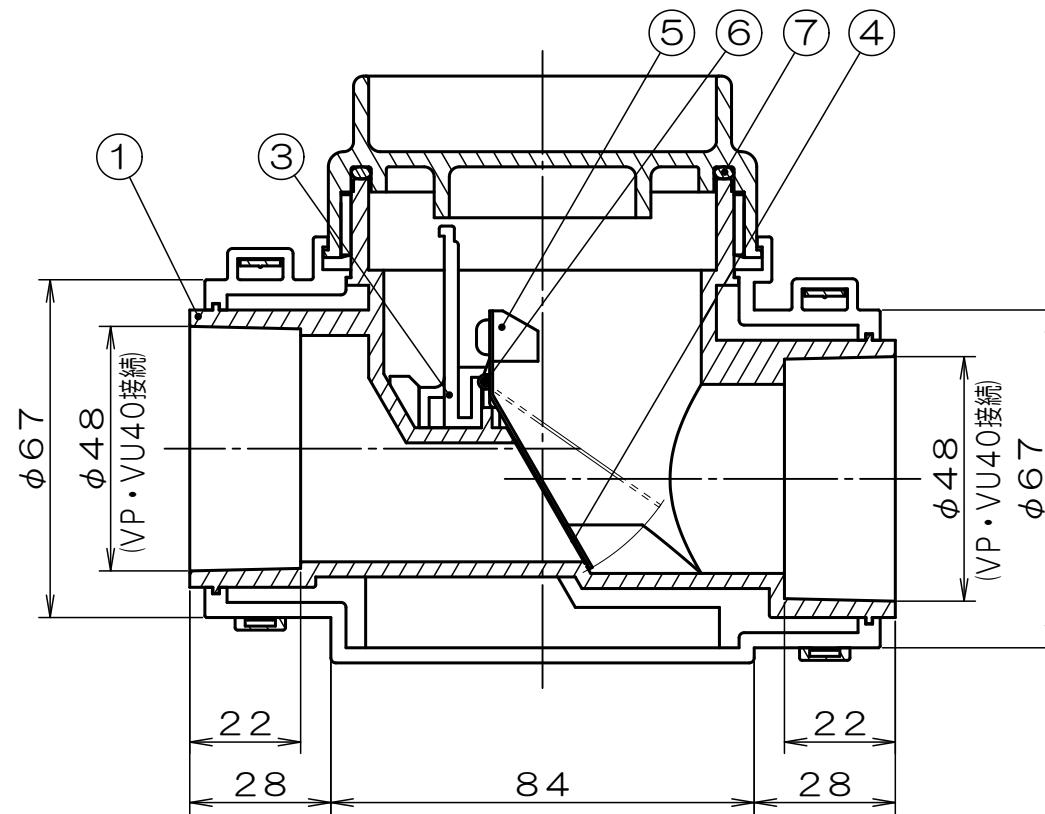

水平取付専用

※本品はメンテナンスを必要とします

※メンテナンスキャップを取り外して  
ダンパリテーナーを引き出す事により  
ダンパが取り出されて清掃が出来ます

※キャップを外す際は先にカバーを外して下さい

※AHU等で引圧が掛かる場合には  
下図の様に縦配管で本体底面より  
[FANの全静圧÷9.8]+40mmの  
封水高さを取って下さい

5	バランスウエイト	C3771	Crメッキ	9	カバー-R	PC	
4	ダンパ	SUS304	t=0.6	8	カバー-L	PC	
3	リテーナー	PC		7	リング	シリコン	
2	メンテナンスキャップ	PC		6	シャフト	SUS304	
1	本体	PC		符号	部品名称	材質	備考
符号	部品名称	材質	備考	単位: mm	尺度: None	3	画法

名称	ウォーターベスト
商品記号	KWC40 結露防止タイプ (横引き配管用)
図面番号	G7067951