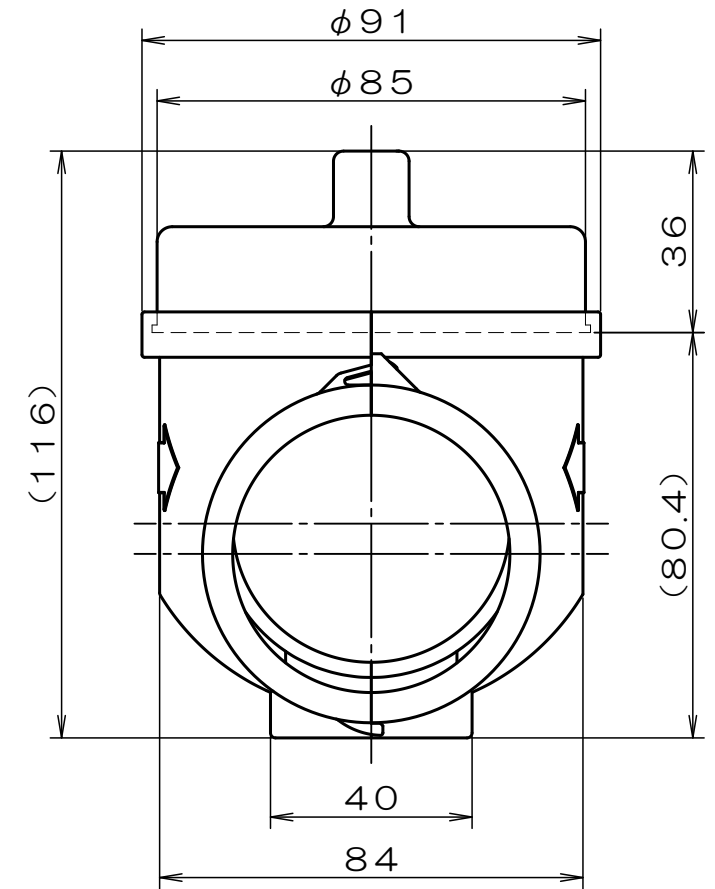

水平取付専用

※本品はメンテナンスを必要とします

※メンテナンスキャップを取り外して  
ダンパリテーナーを引き出す事により  
ダンパが取り出されて清掃が出来ます

※キャップを外す際は先にカバーを外して下さい

※AHU等で引圧が掛かる場合には  
下図の様に縦配管で本体底面より  
[FANの全静圧÷9.8]+40mmの  
封水高さを取って下さい

5	バランスウエイト	C3771	Crメッキ	9	カバー-R	PC	
4	ダンパ	SUS304	t=0.6	8	カバー-L	PC	
3	リテーナー	PC		7	リング	シリコン	
2	メンテナンスキャップ	PC		6	シャフト	SUS304	
1	本体	PC		符号	部品名称	材質	備考
符号	部品名称	材質	備考	単位: mm	尺度: None	3	画法

名称	ウォーターベスト
商品記号	KWC40 結露防止タイプ (横引き配管用)
図面番号	G7067951