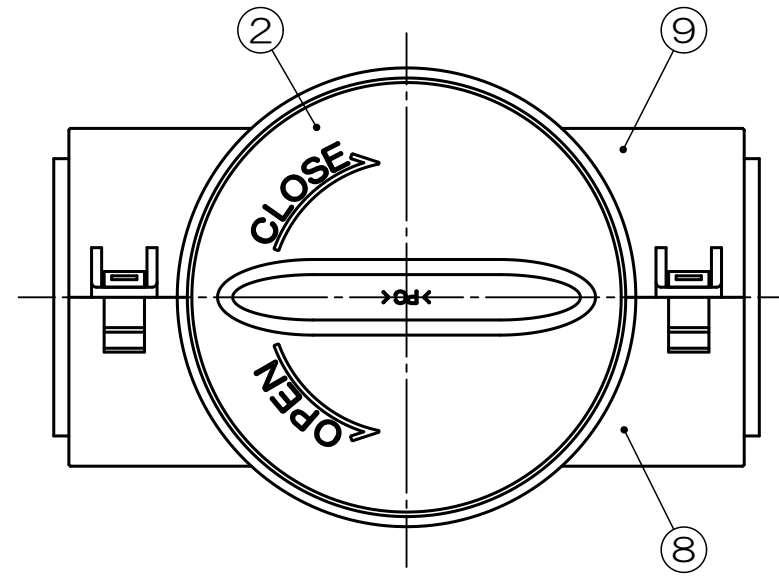

水平取付専用

※本品はメンテナンスを必要とします

※メンテナンスキャップを取り外して  
ダンパリテーナーを引き出す事により  
ダンパが取り出されて清掃が出来ます

※キャップを外す際は先にカバーを外して下さい

※AHU等で引圧が掛かる場合には  
下図の様に縦配管で本体底面より  
[FANの全静圧÷9.8]+40mmの  
封水高さを取って下さい

5	バランスウエイト	C3771	Crメッキ	9	カバー-R	PC	
4	ダンパ	SUS304	t=0.6	8	カバー-L	PC	
3	リテーナー	PC		7	リング	シリコン	
2	メンテナンスキャップ	PC		6	シャフト	SUS304	
1	本体	PC		符号	部品名称	材質	備考
符号	部品名称	材質	備考	単位: mm	尺度: None	3	画法

名称	ウォーターベスト
商品記号	KWC40 結露防止タイプ (横引き配管用)
図面番号	G7067951