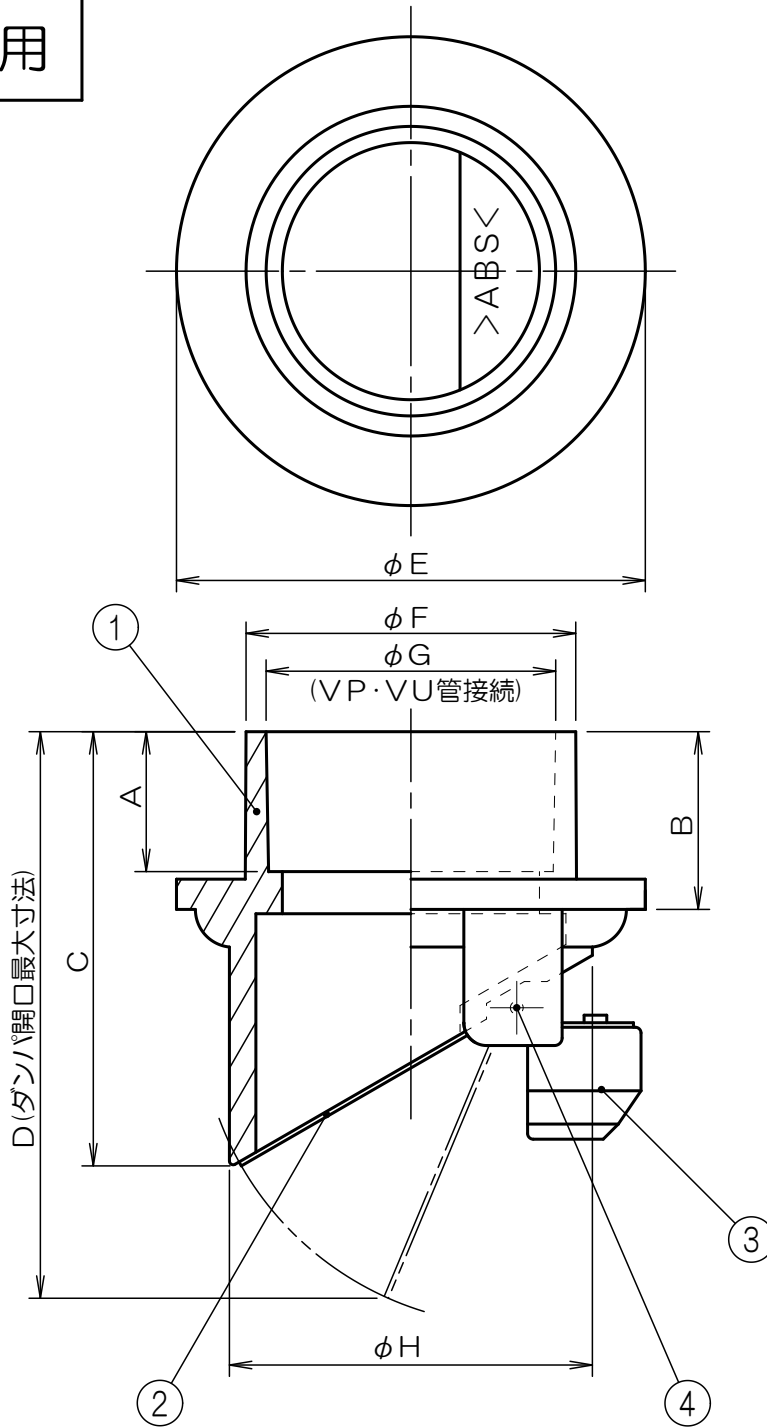

垂直取付専用

※本品は、定期的なメンテナンスを必要とします。
 ※耐熱温度は90℃です。

| | KP25 | KP30 | KP40 | KP50 |
|---|------|------|------|------|
| A | 18.5 | 18.5 | 19 | 27 |
| B | 22.5 | 23.5 | 24 | 32 |
| C | 46.5 | 57.5 | 58 | 82 |
| D | 55.5 | 76 | 76.5 | 106 |
| E | 44 | 62 | 62 | 80 |
| F | 38 | 43.5 | 54.5 | 67.5 |
| G | 32 | 38.3 | 48.5 | 60.5 |
| H | 34 | 48 | 48 | 64 |

| | | | |
|--------|----------|----------|---------|
| 4 | シャフト | SUS304 | |
| 3 | バランスウエイト | C3771 | |
| 2 | ダンパ | SUS304 | |
| 1 | 本体 | 耐熱ABS樹脂 | クロームメッキ |
| 符号 | 部品名称 | 材質 | 処理 |
| 単位: mm | | 尺度: None | 3 画法 |

| | |
|------|--------------------|
| 名称 | ウォーターベスト |
| 商品記号 | KPシリーズ 25,30,40,50 |
| 図面番号 | G7071730 |