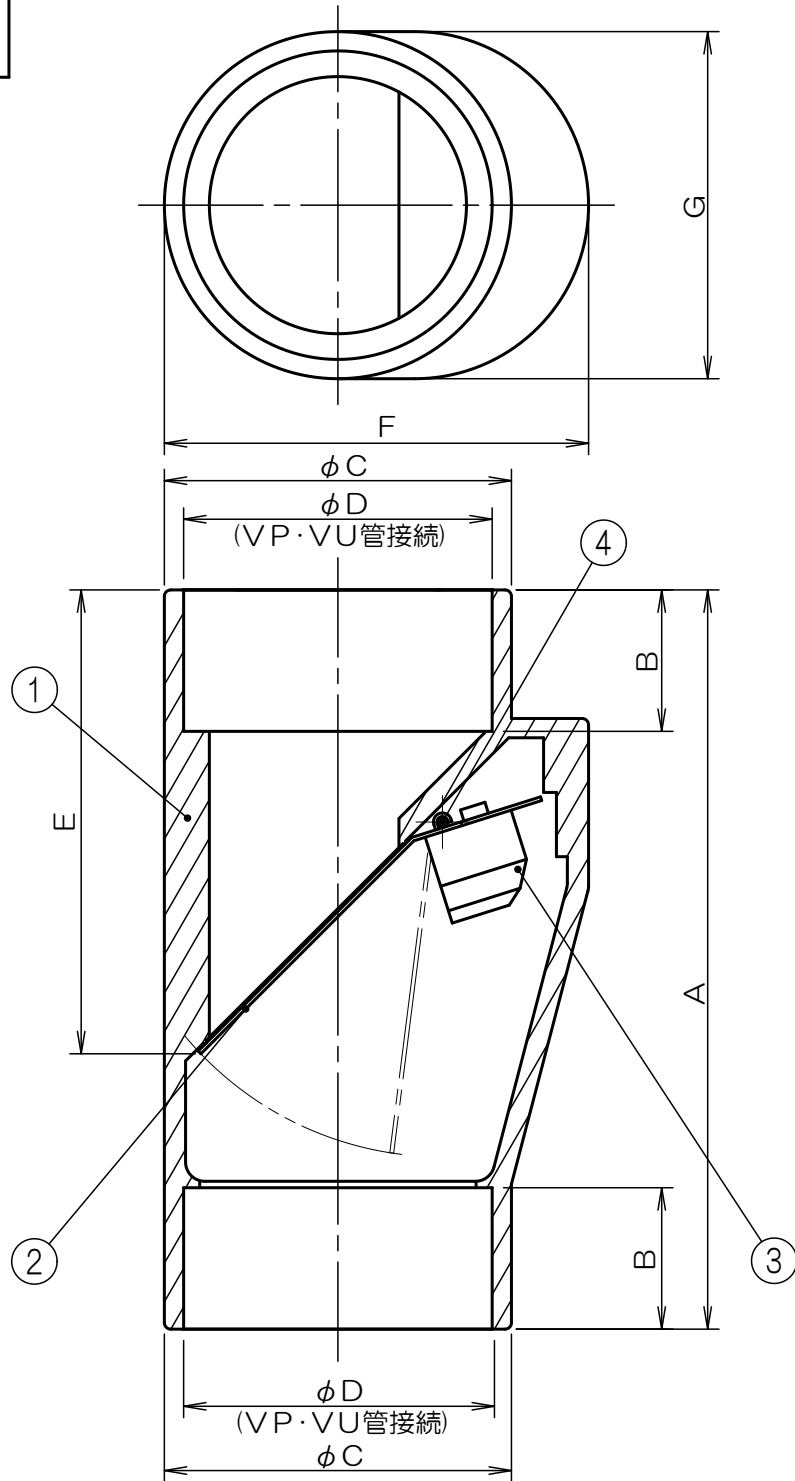

垂直取付専用

※本品は、定期的なメンテナンスを必要とします。

※耐熱温度は70℃です。

				KW25	KW30	KW40	KW50			
				A	114.5	114.5	114.5	137.5		
4	シャフト	SUS304		B	22	22	22	25		
3	バランスウエイト	C3771		C	38	44	54	66.5		
2	ダンパ	SUS304		D	32	38.5	48.5	60.5		
1	本体	ABS樹脂	透明	E	72.2	72.2	72.2	87.5		
符号	部品名称	材質	処理	F	66	66	66	80.5		
単位: mm		尺度: None		3 画法		G	54	54	54	66.5

 TOEI KOGYO

名称	ウォーターベスト
商品記号	KWシリーズ 25,30,40,50
図面番号	G7071740