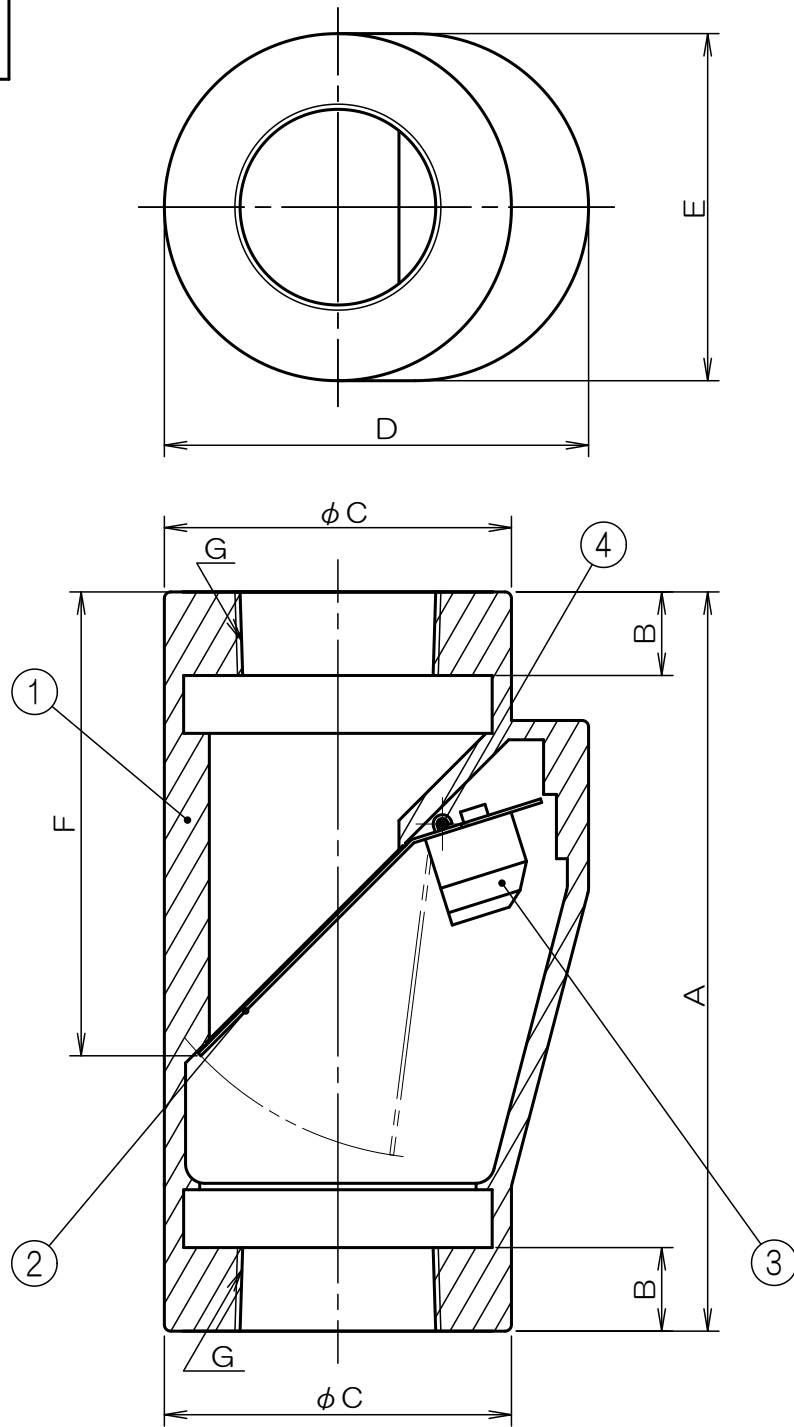

垂直取付専用

※本品は、定期的なメンテナンスを必要とします。

※耐熱温度は70℃です。

※本品は必ず手締めで取り付けてください。

				KWA25	KWA32	KWA40	KWA50
A				114.5	137.5	137.5	174
B				13	18	17	20
C				54	66.5	66.5	79
D				66	80.5	80.5	87
E				54	67	67	79
F				72.2	87.5	87.5	104.9
G				Rc 1	Rc 1 1/4	Rc 1 1/2	Rc 2

4	シャフト	SUS304	
3	バランスウェイト	C3771	
2	ダンパ	SUS304	
1	本体	ABS樹脂	透明
符号	部品名称	材質	処理
単位: mm		尺度: None	3 画法

名称	ウォーターベスト
商品記号	KWAシリーズ 25,32,40,50
図面番号	G7071760