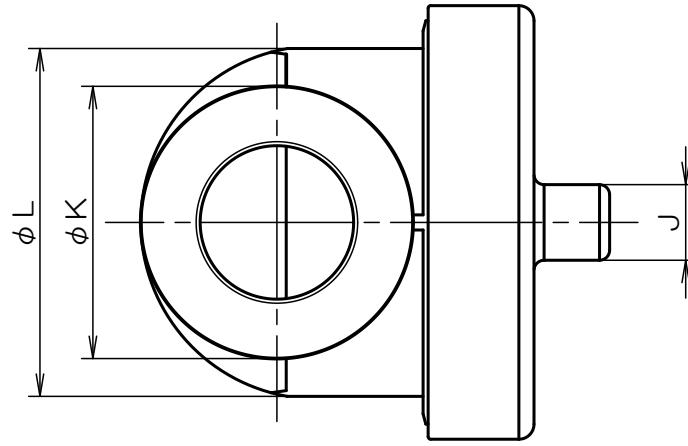

# 垂直取付専用

※本品は定期的なメンテナンスを必要とします。

※耐熱温度は70℃です。

※本品は必ず手締めで取り付けください。

※メンテナンスキャップを取り外してダンパリテーナーを引き出す事によりダンパが取り出されて清掃が出来ます。

	KWAS25	KWAS32	KWAS40	KWAS50
A	130	156	156	191
B	13	18	17	20
C	71.4	89.9	89.9	107.3
D	78	90	90	96.5
E	15	15	15	15
F	75	75	75	75
G	86	106	106	106
H	Rc1	Rc1 1/4	Rc1 1/2	Rc2
J	15	15	15	15
K	54	66	66	79
L	69	89	89	89

7	Oリング	シリコン	
6	シャフト	SUS304	
5	バランスウェイト	C3771	クロームメッキ
4	ダンパ	SUS304	
3	リテーナー	ABS樹脂	
2	メンテナンスキャップ	ABS樹脂	
1	本体	ABS樹脂	
符号	部品名称	材質	処理
	単位: mm	尺度: None	3 画法

名称	ウォーターベスト
商品記号	KWASシリーズ 25,32,40,50
図面番号	G7057433