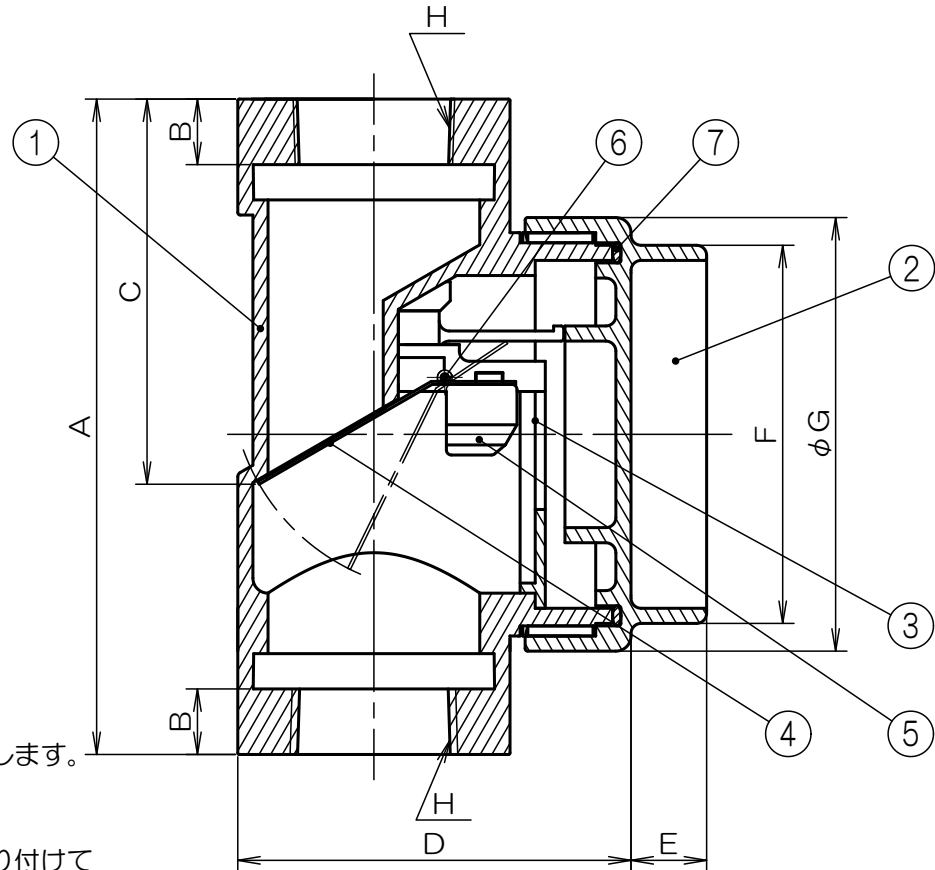

# 垂直取付専用

※本品は定期的なメンテナンスを必要とします。

※耐熱温度は70℃です。

※本品は必ず手締めで取り付けください。

※メンテナンスキャップを取り外してダンパリテーナーを引き出す事によりダンパが取り出されて清掃が出来ます。

	KWAS25	KWAS32	KWAS40	KWAS50
A	130	156	156	191
B	13	18	17	20
C	71.4	89.9	89.9	107.3
D	78	90	90	96.5
E	15	15	15	15
F	75	75	75	75
G	86	106	106	106
H	Rc1	Rc1 1/4	Rc1 1/2	Rc2
J	15	15	15	15
K	54	66	66	79
L	69	89	89	89

7	Oリング	シリコン	
6	シャフト	SUS304	
5	バランスウェイト	C3771	クロームメッキ
4	ダンパ	SUS304	
3	リテーナー	ABS樹脂	
2	メンテナンスキャップ	ABS樹脂	
1	本体	ABS樹脂	
符号	部品名称	材質	処理
	単位: mm	尺度: None	3 画法

名称	ウォーターベスト
商品記号	KWASシリーズ 25,32,40,50
図面番号	G7057433