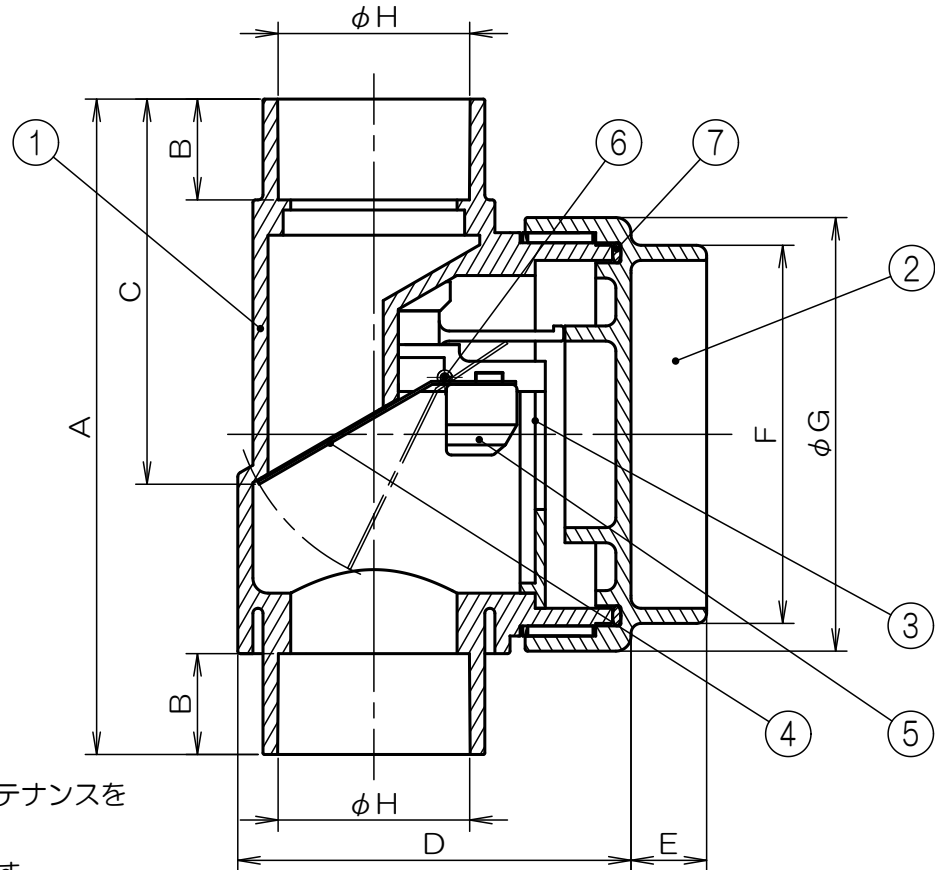

垂直取付専用

※本品は定期的なメンテナンスを必要とします。

※耐熱温度は70℃です。

※メンテナンスキャップを取り外してダンパリテーナーを引き出す事によりダンパが取り出されて清掃が出来ます。

	KWS25	KWS30	KWS40	KWS50
A	130	130	130	156
B	20	20	20	25
C	76.4	76.4	76.4	89.9
D	78	78	78	92
E	15	15	15	15
F	75	75	75	75
G	86	86	86	106
H	32	38	48	60
J	15	15	15	15
K	38	44	54	66
L	69	69	69	89

7	Oリング	シリコン	
6	シャフト	SUS304	
5	バランスウエイト	C3771	クロームメッキ
4	ダンパ	SUS304	
3	リテーナー	ABS樹脂	
2	メンテナンスキャップ	ABS樹脂	
1	本体	ABS樹脂	
符号	部品名称	材質	処理
	単位: mm	尺度: None	3 画法

名称	ウォーターベスト
商品記号	KWSシリーズ 25,30,40,50
図面番号	G7057423