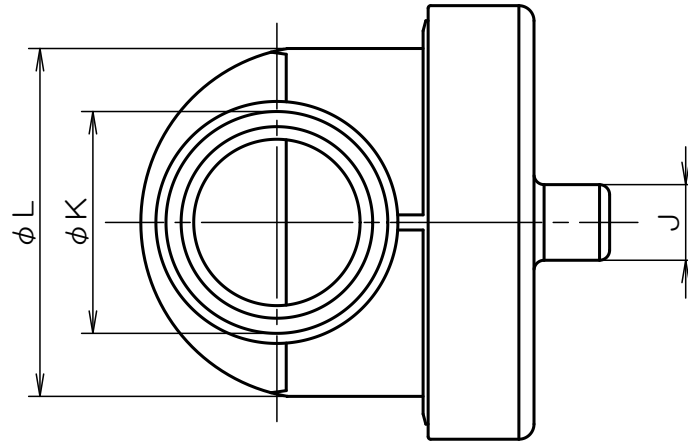

垂直取付専用

※本品は定期的なメンテナンスを必要とします。

※耐熱温度は70℃です。

※メンテナンスキャップを取り外してダンパリテーナーを引き出す事によりダンパが取り出されて清掃が出来ます。

	KWS25	KWS30	KWS40	KWS50
A	130	130	130	156
B	20	20	20	25
C	76.4	76.4	76.4	89.9
D	78	78	78	92
E	15	15	15	15
F	75	75	75	75
G	86	86	86	106
H	32	38	48	60
J	15	15	15	15
K	38	44	54	66
L	69	69	69	89

7	Oリング	シリコン	
6	シャフト	SUS304	
5	バランスウエイト	C3771	クロームメッキ
4	ダンパ	SUS304	
3	リテーナー	ABS樹脂	
2	メンテナンスキャップ	ABS樹脂	
1	本体	ABS樹脂	
符号	部品名称	材質	処理
	単位: mm	尺度: None	3 画法

名称	ウォーターベスト
商品記号	KWSシリーズ 25,30,40,50
図面番号	G7057423