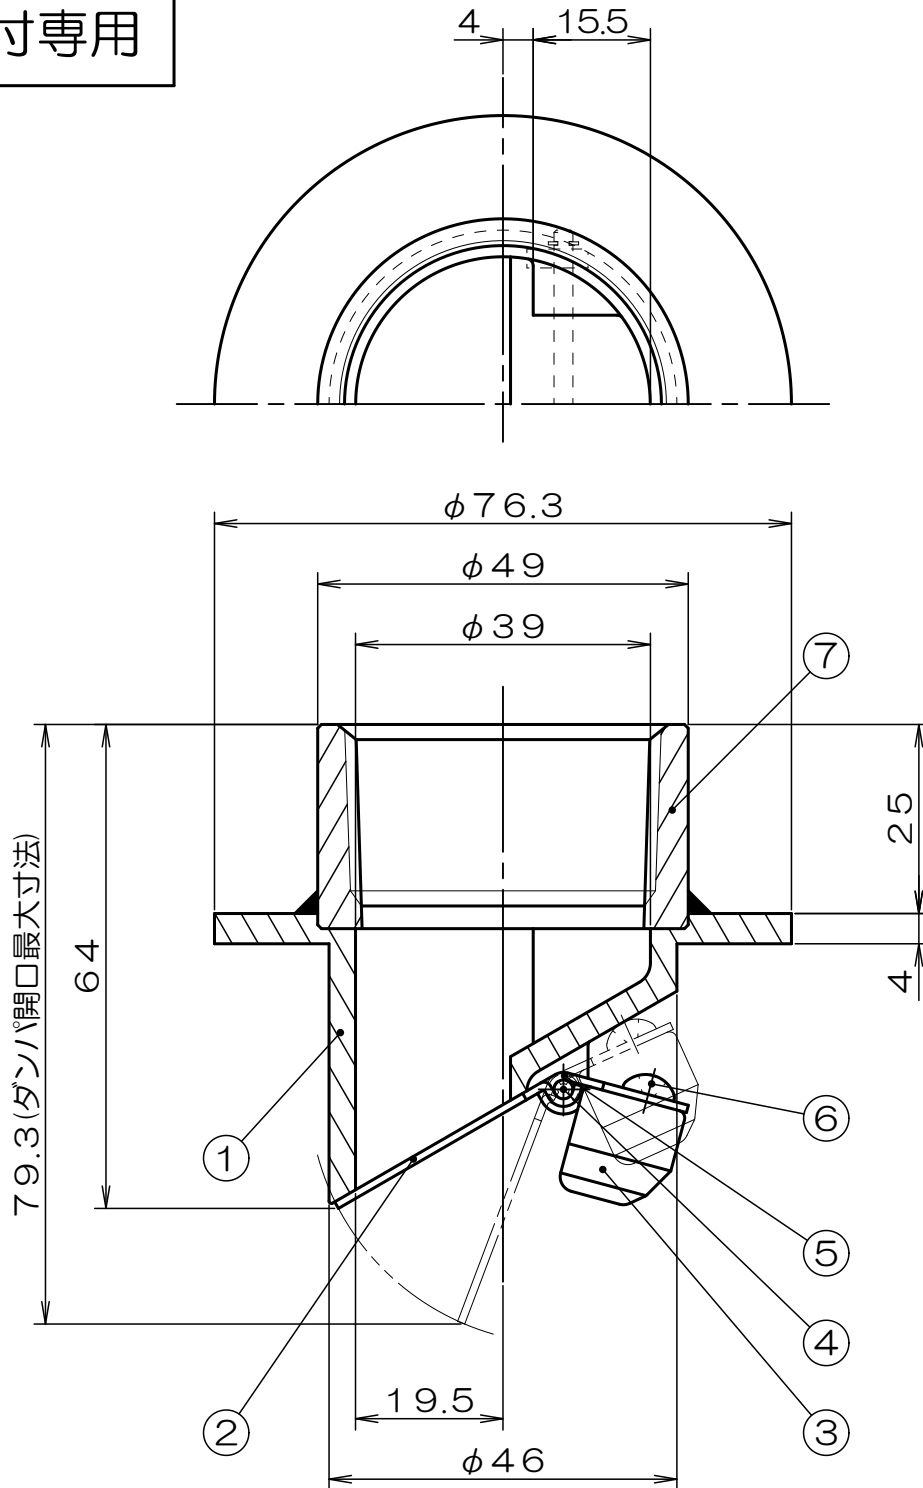

垂直取付専用

7	ハーテ-パケット32A	SUS304	Rc1 1/4
6	なべ小ネジ	SUS304	
5	E型止め輪	SUS304	
4	シャフト	SUS304	
3	バランスウエイト	C3771	Crメッキ
2	ダンパ	SUS304	
1	本体	SCS13	
符号	部品名称	材質	備考
単位: mm		尺度: None	3 画法

※本品は、定期的なメンテナンスを必要とします。

※耐熱温度は800℃です。

※本品は必ず手締めで取り付けてください。

※異種金属配管との接続は電解腐食が発生する為使用できません。

名称	ウォーターベスト
商品名	SUSソケット32A組込(管末)
図面番号	G7068530