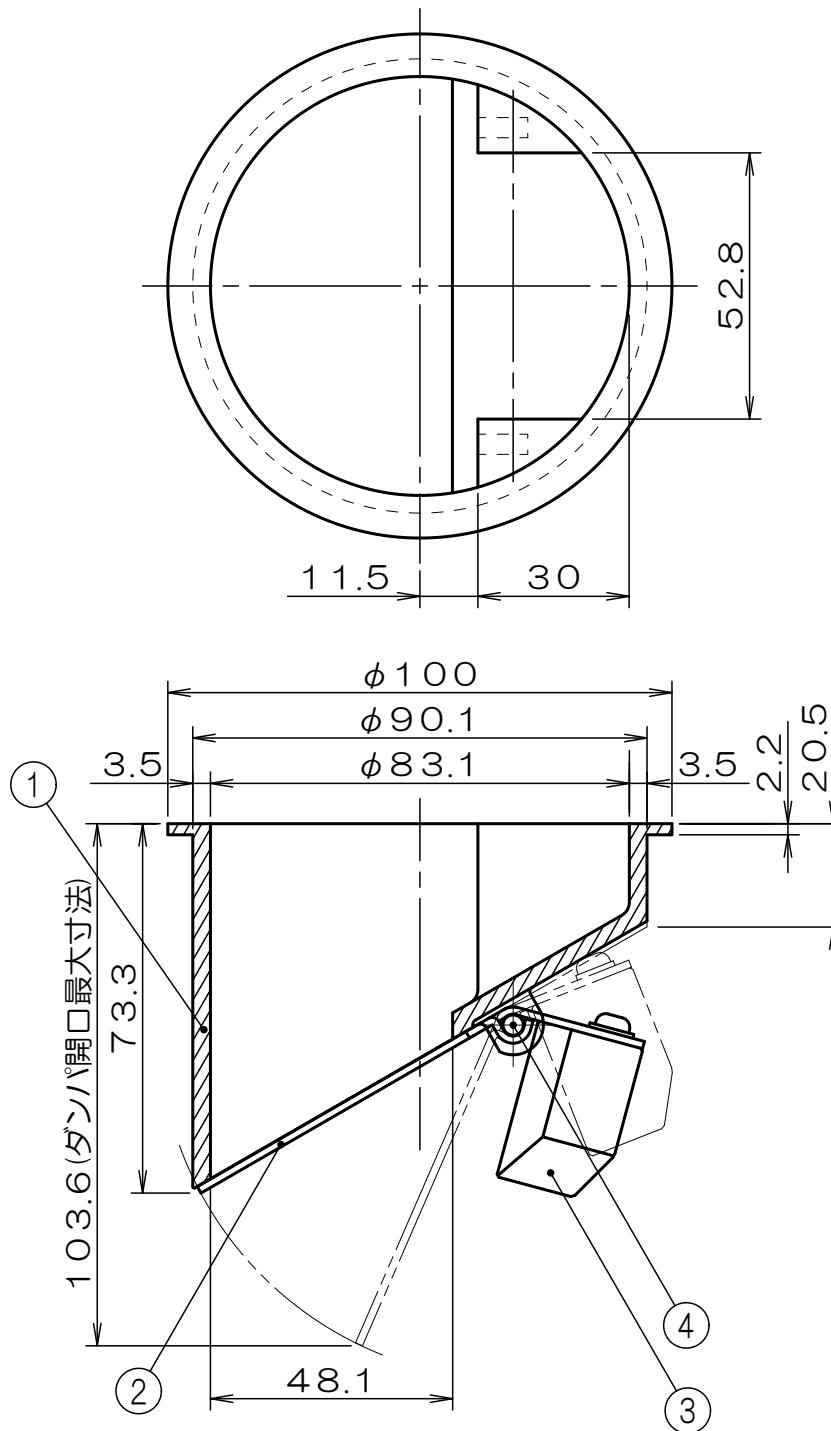

垂直取付専用

|    |          |          |       |
|----|----------|----------|-------|
| 4  | シャフト     | SUS304   |       |
| 3  | バランスウエイト | C3604    | Crメッキ |
| 2  | ダンパ      | SUS304   |       |
| 1  | 本体       | SCS13    |       |
| 符号 | 部品名称     | 材質       | 処理    |
|    | 単位: mm   | 尺度: None | 3 画法  |

※本品は、定期的なメンテナンスを必要とします。

※耐熱温度は800℃です。

|      |                     |
|------|---------------------|
| 名称   | ウォーターベスト            |
| 商品記号 | ステンレス製 SCS100 typeB |
| 図面番号 | G7062892            |