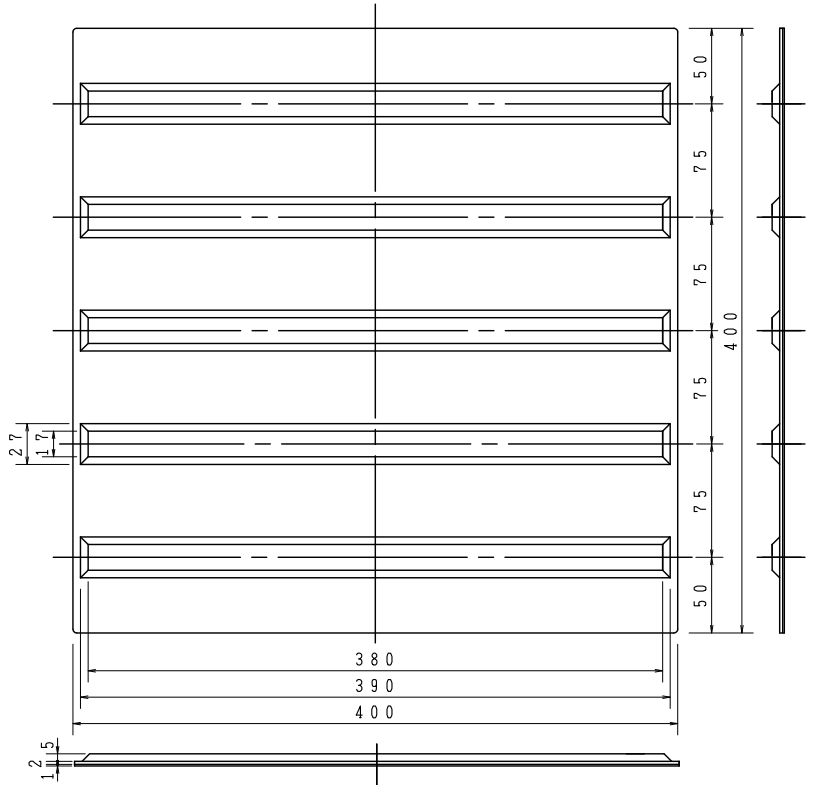

300-STOP

400-STOP

300-GO

400-GO

G-120内方用