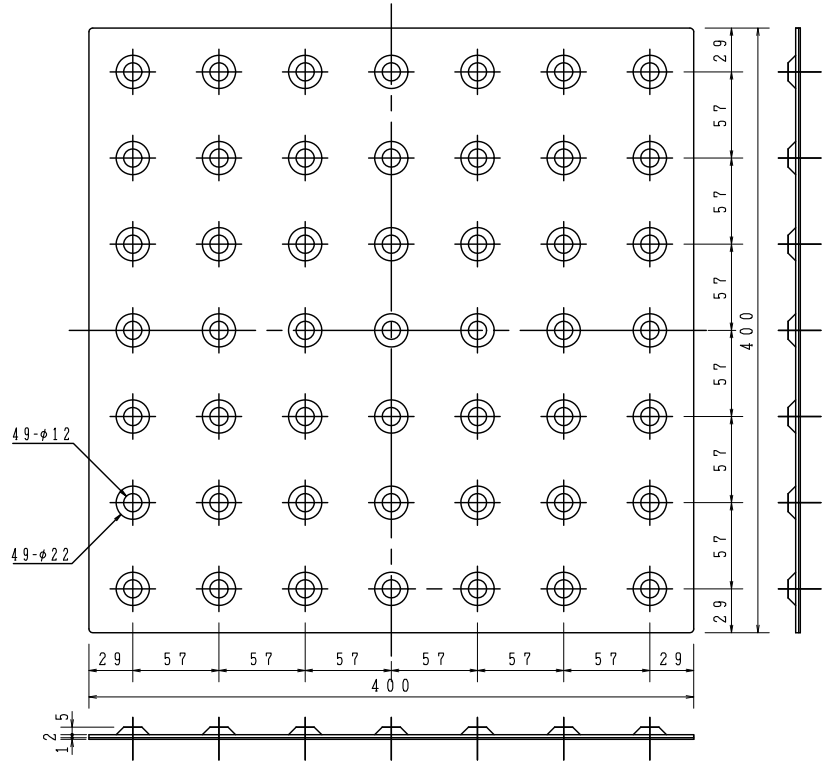

300-STOP

400-STOP

300-GO

400-GO

G-120内方用